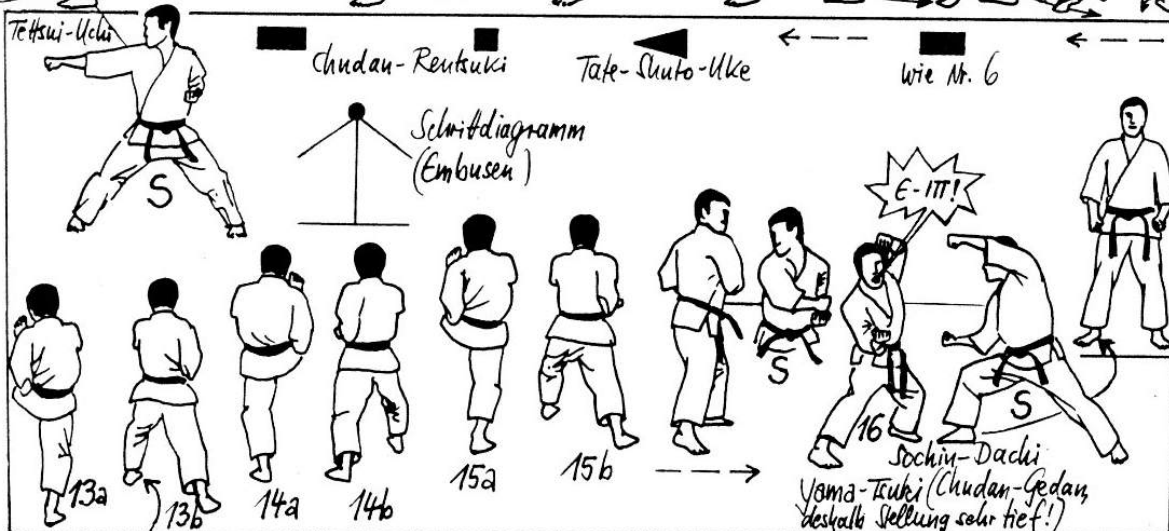

# Wankan

Wankan ist die kürzeste Kata im Shotokan-Stil. Auch als Shofu oder Hiko benannt, wird sie auch im SHITO-RYU geübt als eine Kata der MATSUMURA-Schule (Tomari-te).

Mae-Geri Oi-Tsuki Mae-Geri Oi-Tsuki Mae-Geri Oi-Tsuki