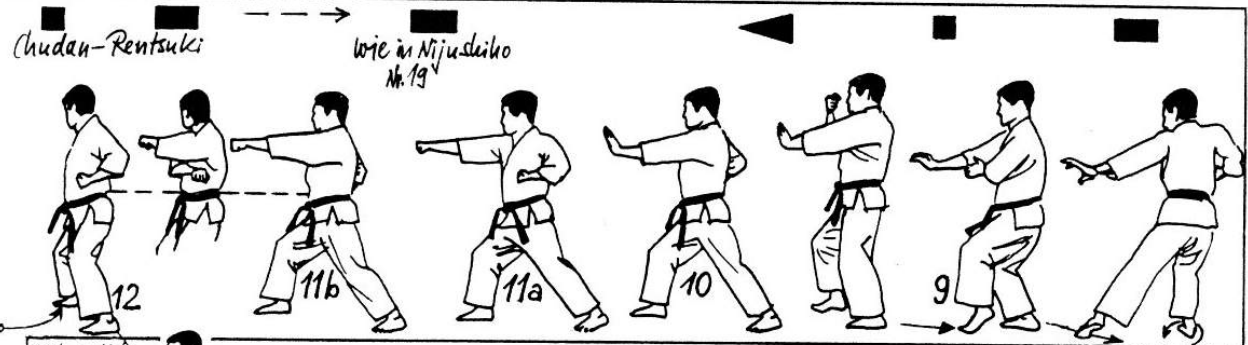

# Wankan

Wankan ist die kürzeste Kata im Shotokan-Stil. Auch als Shofu oder Hiko benannt, wird sie auch im SHITO-RYU geübt als eine Kata der MATSUMURA-Schule (Tomari-te).

Mae-Geri Oi-Tsuki Mae-Geri Oi-Tsuki Mae-Geri Oi-Tsuki