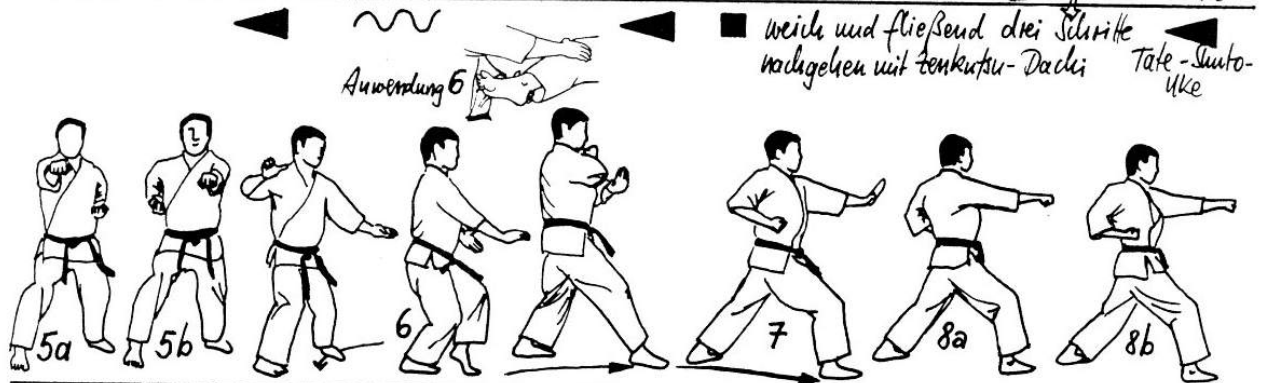

# Wankan

Wankan ist die kürzeste Kata im Shotokan-Stil. Auch als Shofu oder Hiko benannt, wird sie auch im SHITO-RYU geübt als eine Kata der MATSUMURA-Schule (Tomari-te).

Mae-Geri Oi-Tsuki Mae-Geri Oi-Tsuki Mae-Geri Oi-Tsuki